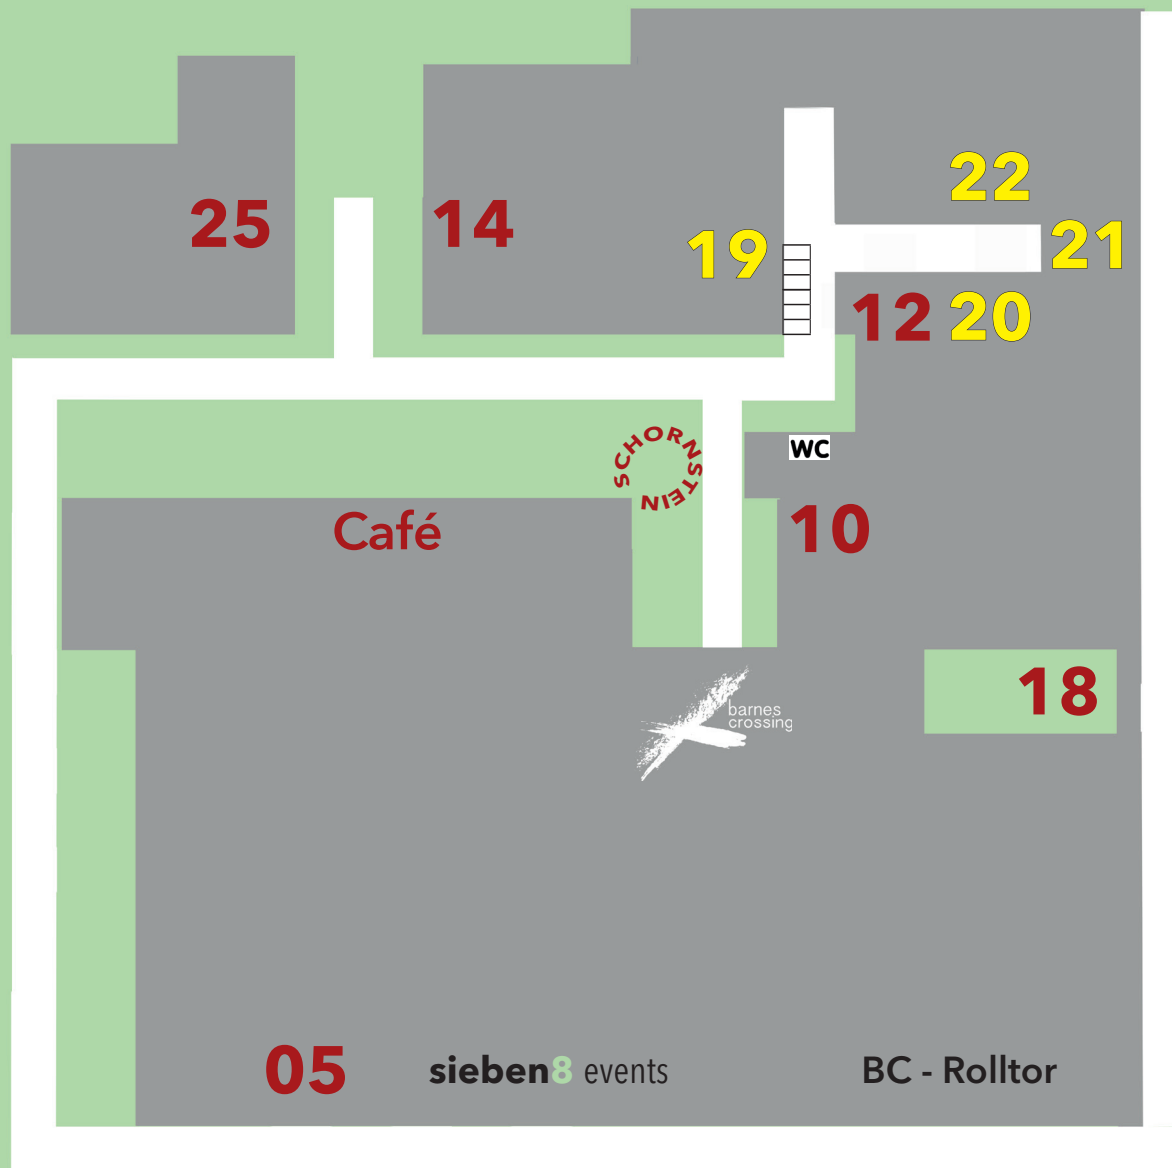

unter Bäumen

SKULPTURENPARK

ERDGESCHOSS

- **Atelier 05** Sebastian Probst
  art-projekt
  Malerei | Bildhauerei
- **Atelier 10** Jeannette de Payrebrune
  Malerei | Bildhauerei
- **Atelier 12** Manfred Wachendorf
  Pascal Behrendt,
  Omar El Lahib,
  Inge Lange,
  Jovita Majewski
  Malerei | Bildhauerei
- **Atelier 13** Gertraud Lütkefels
  Schmuck | Objekte
- **Atelier 14** miegL
  Malerei | Bildhauerei
  Bühnenbild
- **Atelier 18** Ruprecht Stempell
  Fotografie
- **Atelier 25** Hans Jürgen Greve
  BOKX Bücherschränke

ERSTE ETAGE

- **Atelier 19** Sabine Burghardt
  Josta Stapper
  Fotografie | Zeichnung
- **Atelier 20** Joao de Almeida
  Objekte
- **Atelier 21** Martha Potempa
  Konzerte
- **Loft 22** Jeannette de Payrebrune
  Malerei | Bildhauerei

MyDagis - Die Kita

Eingang ●

INDUSTRIESTRAßE 170 - 50999 KÖLN